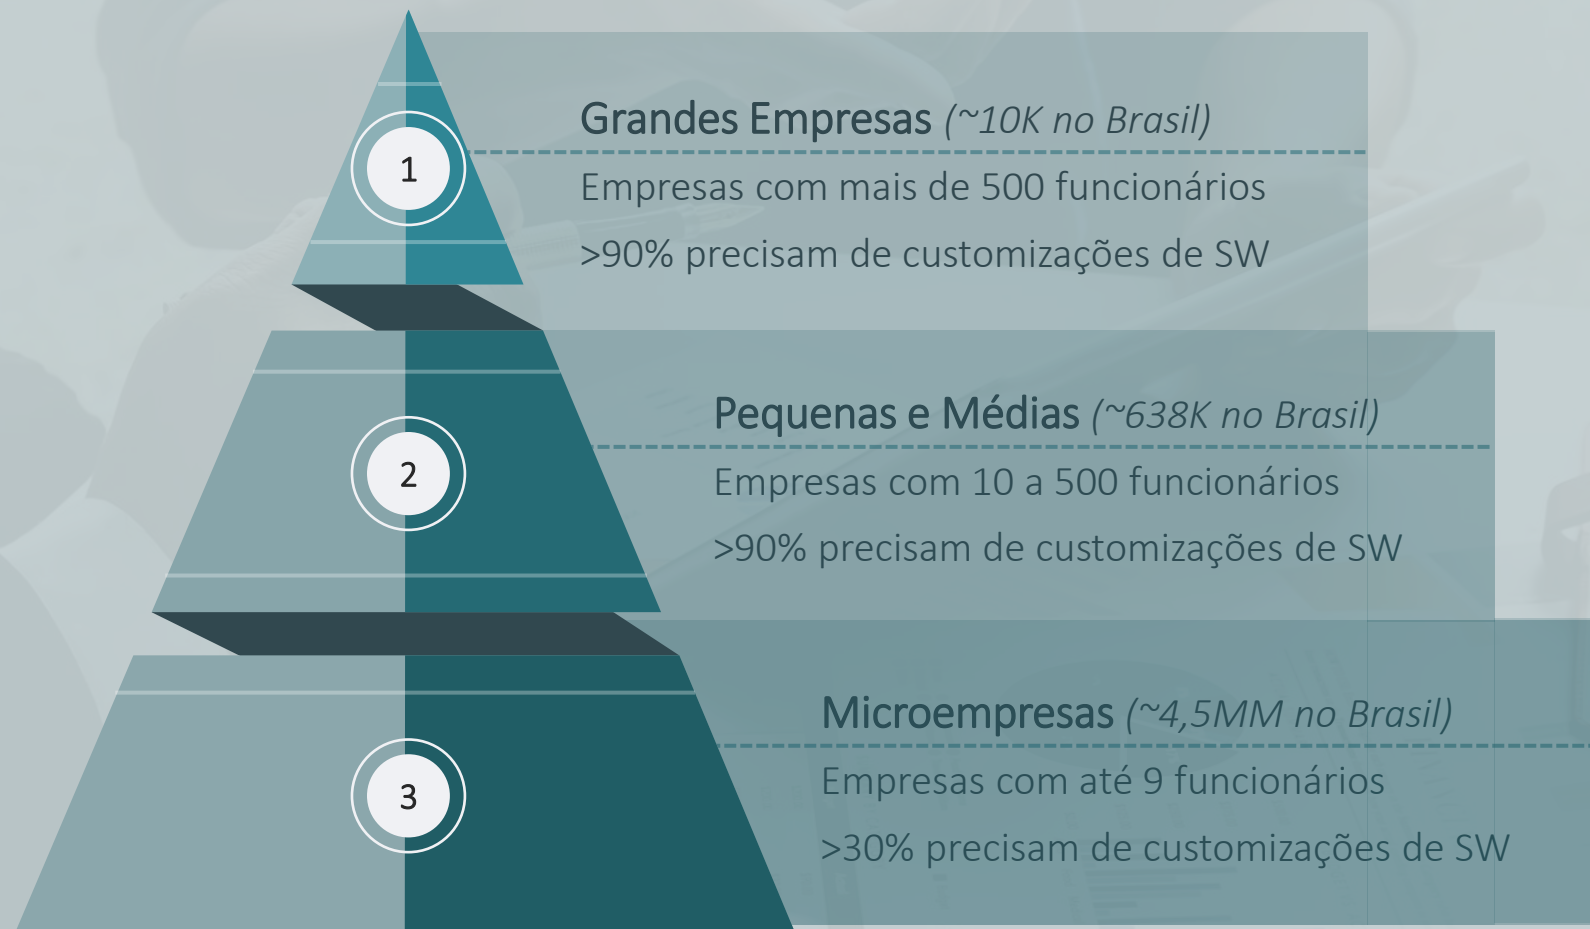

GlobalCad

TECNOLOGIA SOB MEDIDA PARA O SEU NEGÓCIO

Sobre

A GlobalCad é dedicada ao desenvolvimento ágil de softwares, aplicativos e dispositivos para empresas de grande porte atuantes em diversos segmentos

A empresa também conta com um portfolio próprio de produtos para atender a necessidades específicas

Problema

Práticas, processos empresariais e indicadores de performance mudam constantemente e requerem adaptações ágeis. É comum encontrar empresas que enfrentam dificuldades ao tentar adaptar seus sistemas corporativos para contemplar e/ou melhor suportar processos específicos