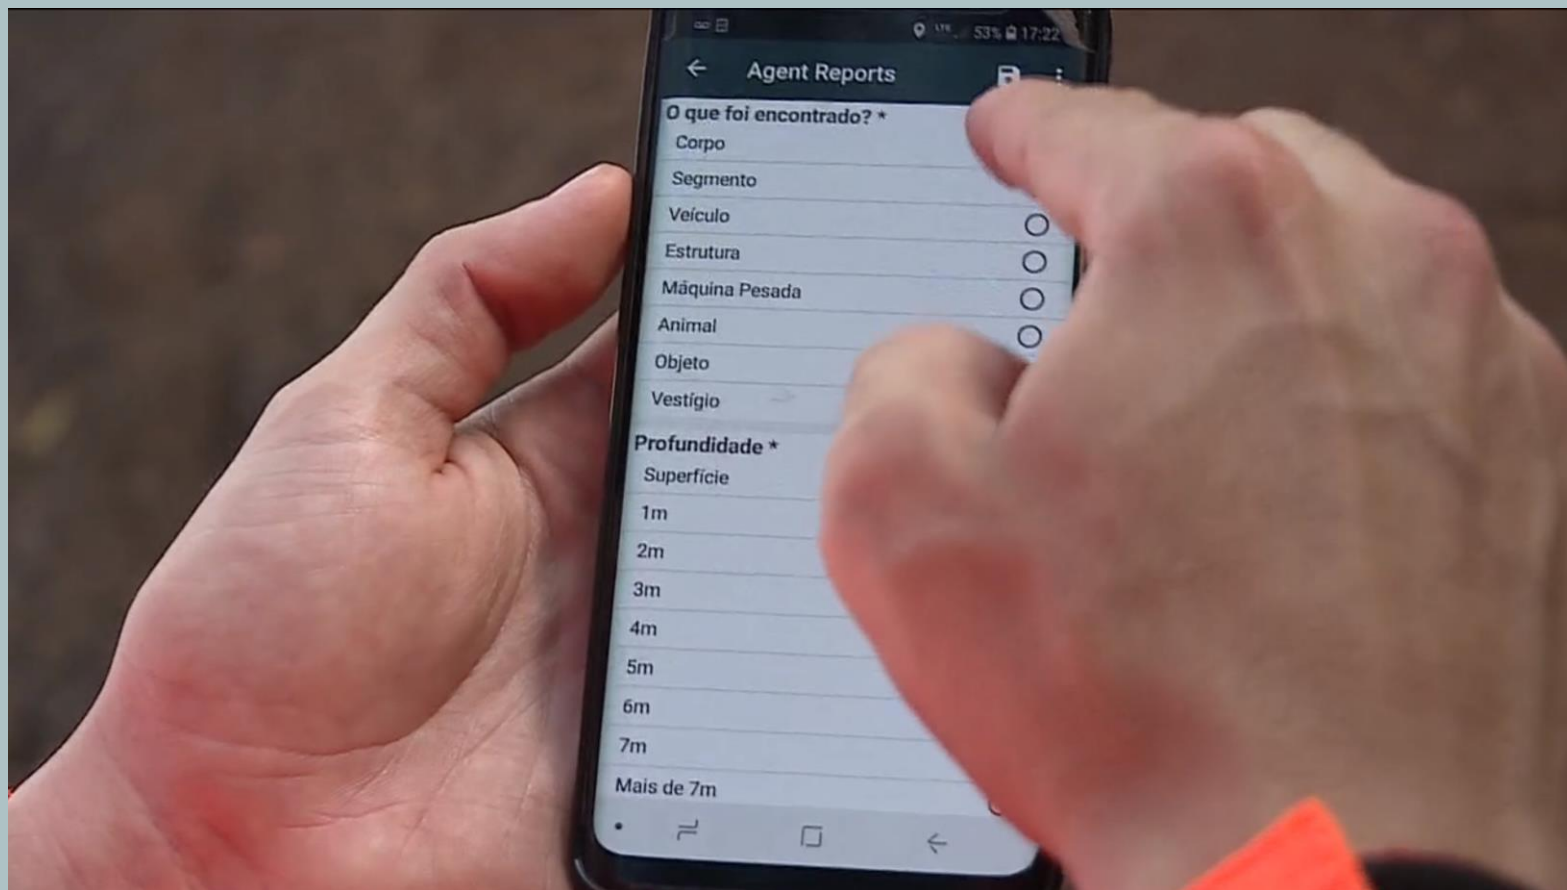

- Rápida implementação
- Baixo custo de desenvolvimento
- Escopo permanentemente aberto

Plataforma GlobalCad

- Low-code development platform
- Desenvolvida ao longo de 10 anos
- Operação em múltiplas plataformas (web & mobile)
- Acessada por mais de 200 mil usuários diariamente
- Validada e utilizada em vários setores / indústrias
- Desenvolvimento acelerado por um fator 10x+
- Custo de desenvolvimento e manutenção reduzido
- Solução vertical: app + software + BI

Case #1: Brumadinho

A GlobalCad foi selecionada pelo Corpo de Bombeiros e Polícia Federal para desenvolver um sistema para auxiliar no resgate e identificação das vítimas de Brumadinho. Desafios:

- Rápida criação de software
- Adaptação aos processos
- Personalização irrestrita
- Adequações velozes

Gestores determinam o que cada tela deve conter, incluindo:

- Coleta de fotos
- Coordenadas
- Endereço
- Dados Cadastrais
- *Outros*

Relatórios Analíticos

As informações produzidas via aplicativo podem ser analisadas através de diversos relatórios analíticos.