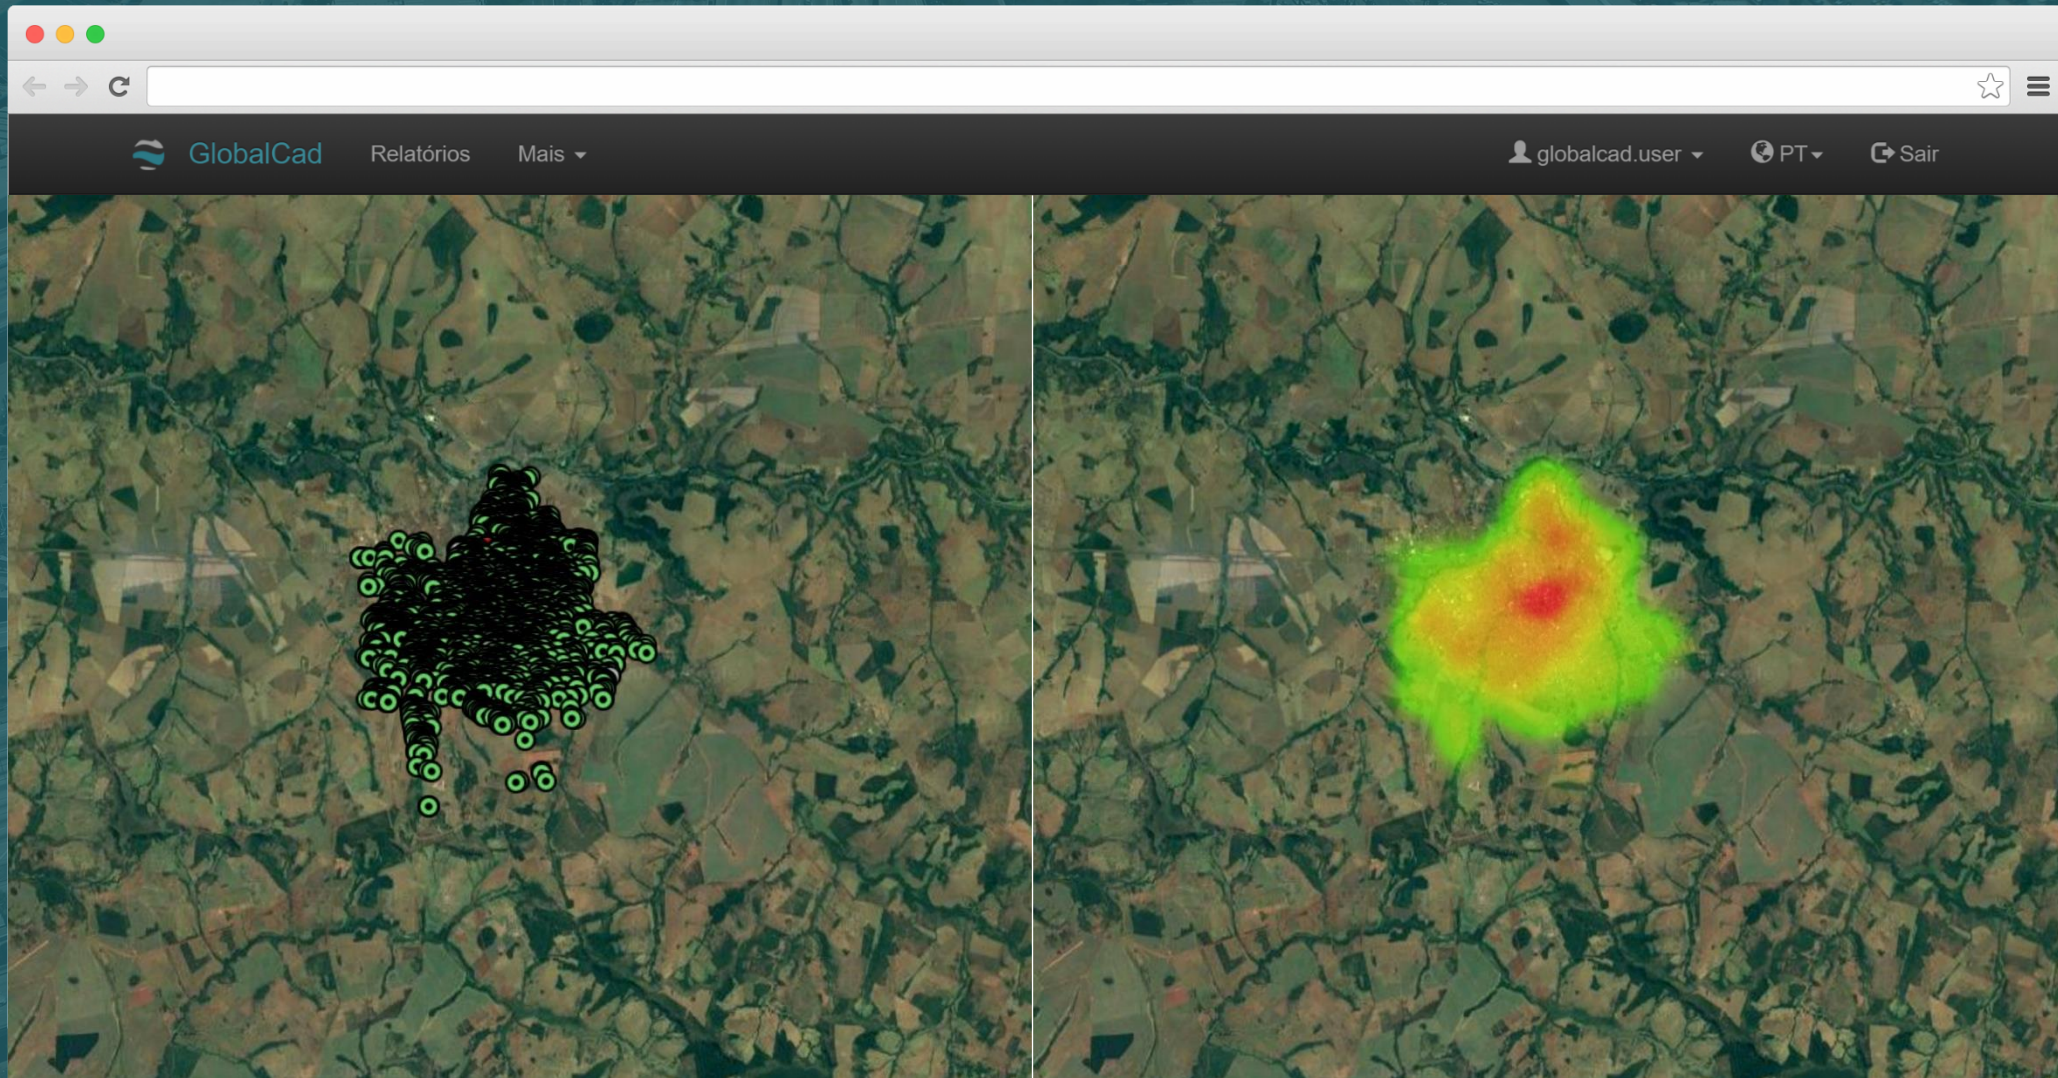

Mapas Temáticos

É também possível analisar as informações através de mapas temáticos interativos, como exemplificado abaixo