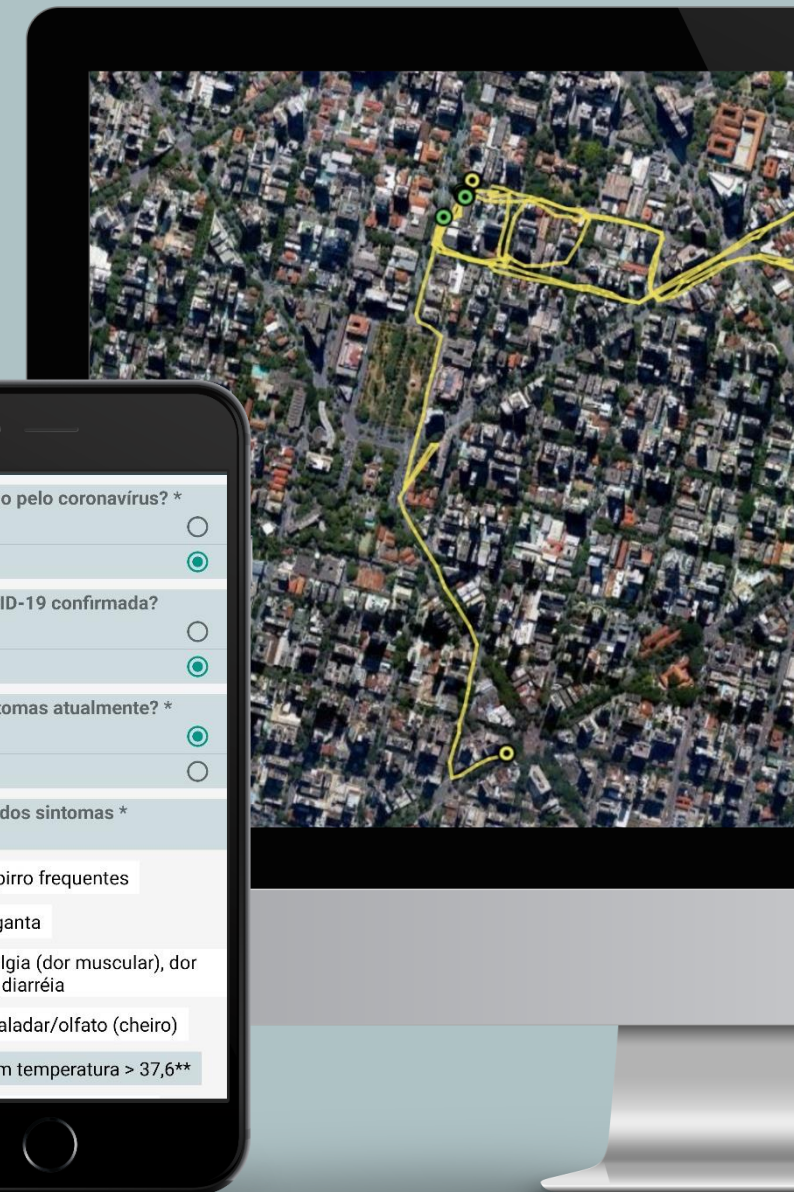

Case #1: Brumadinho

A GlobalCad foi selecionada pelo Corpo de Bombeiros e Polícia Federal para desenvolver um sistema para auxiliar no resgate e identificação das vítimas de Brumadinho. Desafios:

- Rápida criação de software
- Adaptação aos processos
- Personalização irrestrita
- Adequações velozes

Utilização do GlobalCad por militares em Brumadinho. Jornal Hoje, edição de 16/03/2019

Case #2: Health Care

Para conter o avanço da COVID-19, a GlobalCad criou uma spin-off para o monitoramento da saúde dos colaboradores. Resultados:

- 1º. Lugar Prêmio Fleury Inovação
- Adoção por campeãs nacionais
- +100 mil vidas monitoradas
- Verticalização (hardware + app + sw)

MOBILE HEALTH CARE

mobilehc.com.br

Aplicativo Celular

As telas dos aplicativos são 100% personalizáveis. Pode-se desenvolver telas para quaisquer necessidades.