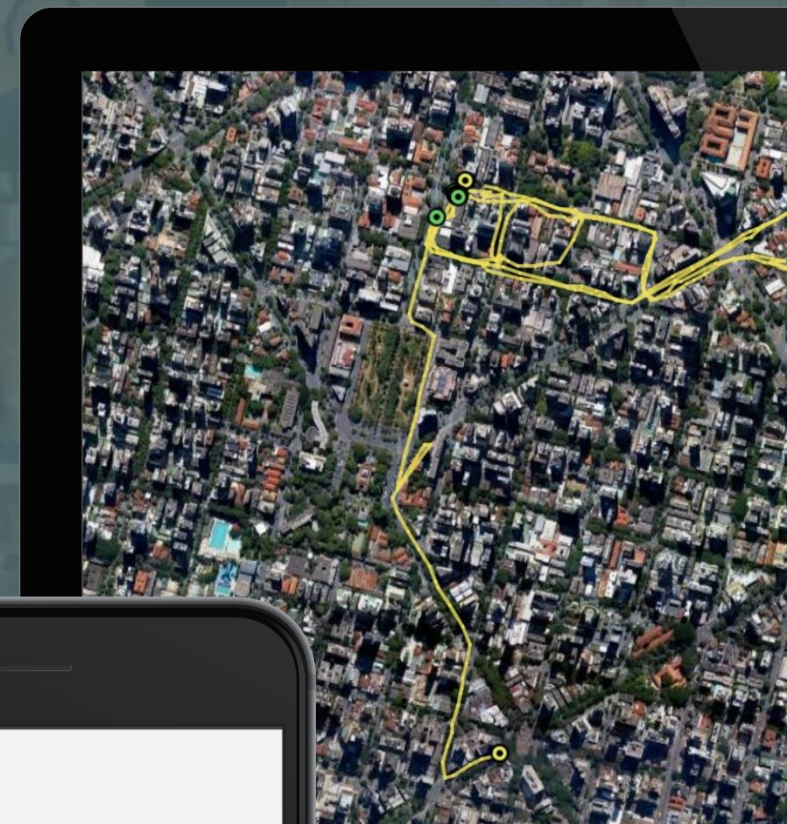

- Rápida implementação
- Baixo custo de desenvolvimento
- Escopo permanentemente aberto

Plataforma GlobalCad

- Low-code development platform
- Desenvolvida ao longo de 10 anos
- Operação em múltiplas plataformas (web & mobile)
- Acessada por mais de 200 mil usuários diariamente
- Validada e utilizada em vários setores / indústrias
- Desenvolvimento acelerado por um fator 10x+
- Custo de desenvolvimento e manutenção reduzido
- Solução vertical: app + software + BI