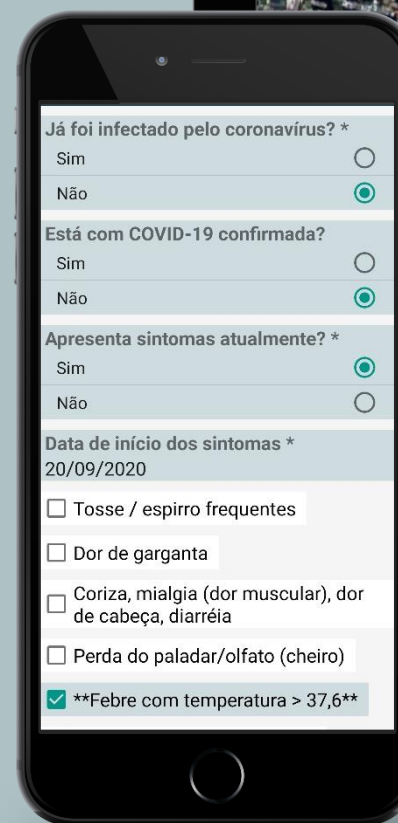

Case #1: Brumadinho

A GlobalCad foi selecionada pelo Corpo de Bombeiros e Polícia Federal para desenvolver um sistema para auxiliar no resgate e identificação das vítimas de Brumadinho. Desafios:

- Rápida criação de software
- Adaptação aos processos
- Personalização irrestrita
- Adequações velozes

Utilização do GlobalCad por militares em Brumadinho. Jornal Hoje, edição de 16/03/2019

Case #2: Health Care

Para conter o avanço da COVID-19, a GlobalCad criou uma spin-off para o monitoramento da saúde dos colaboradores. Resultados:

- 1º. Lugar Prêmio Fleury Inovação
- Adoção por campeãs nacionais
- +100 mil vidas monitoradas
- Verticalização (hardware + app + sw)

MOBILE HEALTH CARE

mobilehc.com.br

Aplicativo Celular

As telas dos aplicativos são 100% personalizáveis. Pode-se desenvolver telas para quaisquer necessidades.