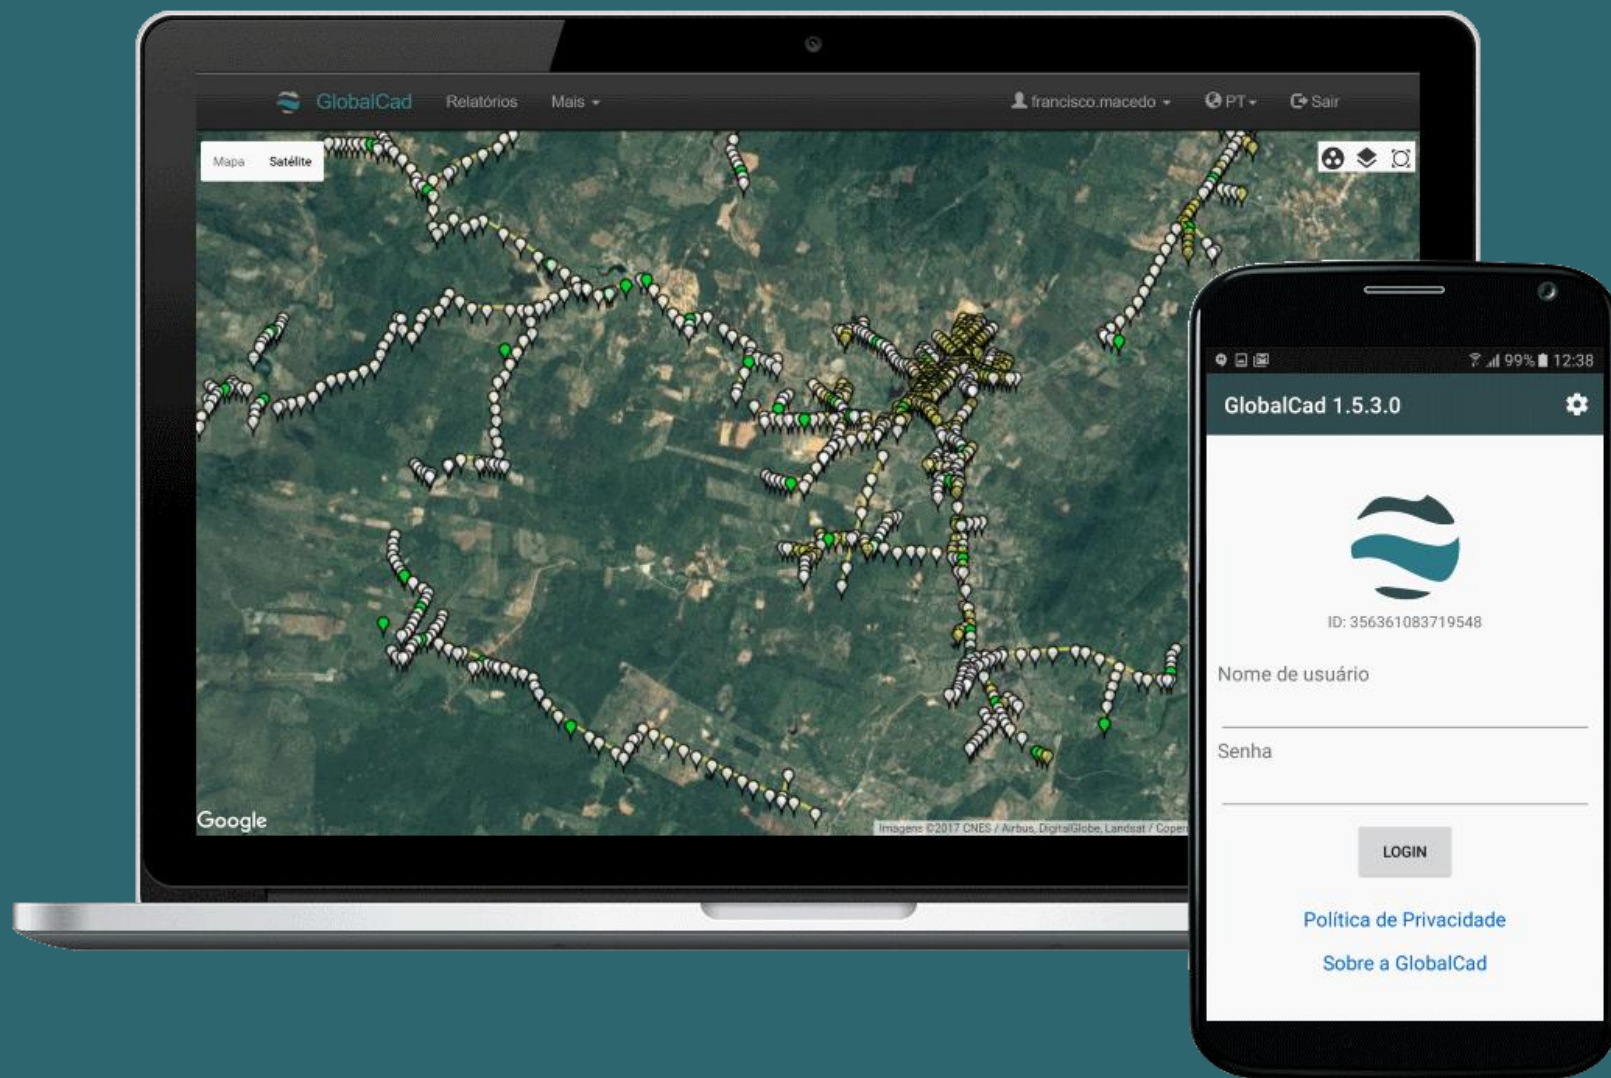

- Rápida implementação
- Baixo custo de desenvolvimento
- Escopo permanentemente aberto

Plataforma GlobalCad

- Low-code development platform
- Desenvolvida ao longo de 10 anos
- Operação em múltiplas plataformas (web & mobile)
- Acessada por mais de 200 mil usuários diariamente
- Validada e utilizada em vários setores / indústrias
- Desenvolvimento acelerado por um fator 10x+
- Custo de desenvolvimento e manutenção reduzido
- Solução vertical: app + software + BI